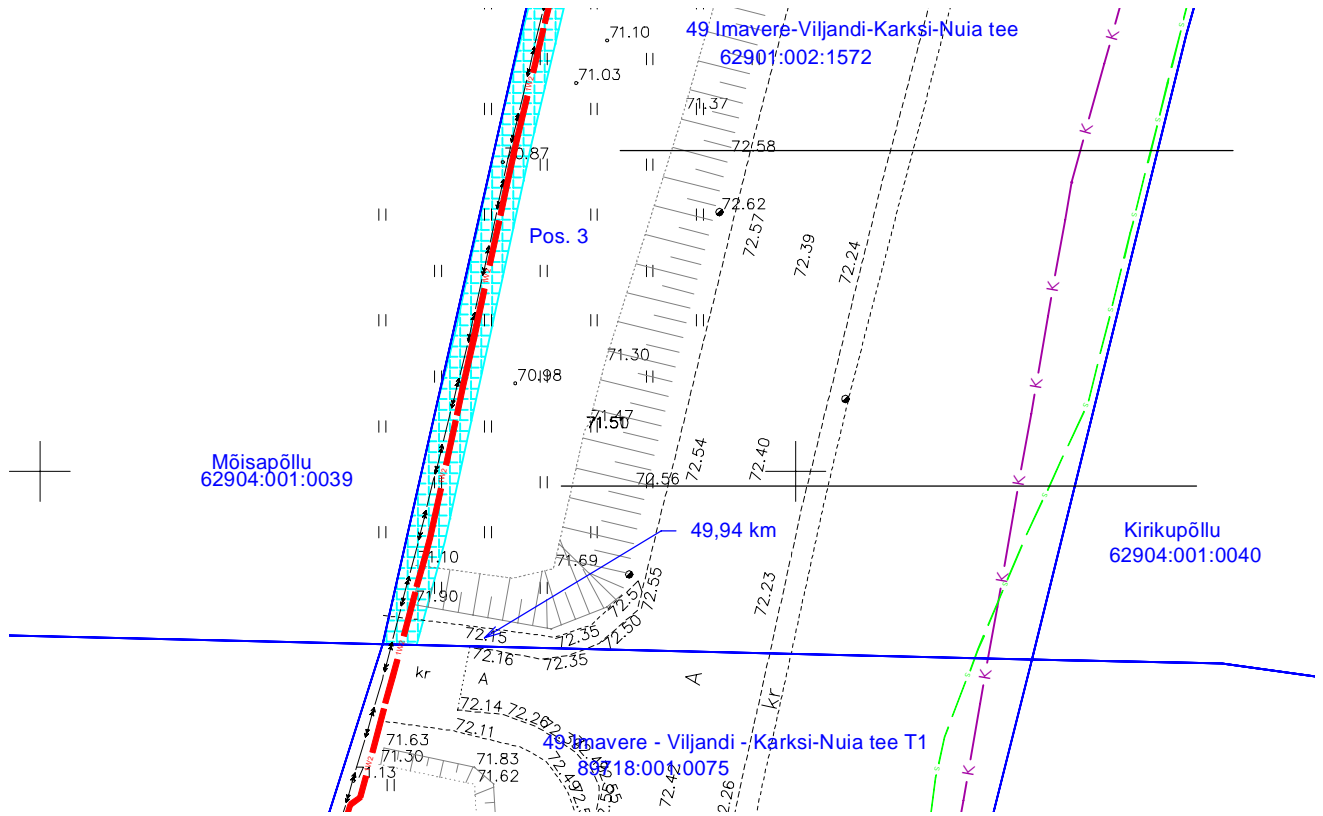

49 Imavere - Viljandi - Karksi-Nuia tee (62901:002:1572)
 Mustivere külas Viljandi vallas Viljandi maakonnas
 M 1:500; A4

| Jrk. nr | IKÕ ala Pos nr | Kinnistu registriosade number | Katastriüksuse tunnus, nimi ja sihtotstarve | Asukoht riigitee suhtes | Ala pindala, m ² |
|---------|----------------|-------------------------------|---|---|-----------------------------|
| 1 | Pos. 1 | 10268050 | 49 Imavere - Viljandi - Karksi-Nuia tee Transpordimaa | 49 Imavere - Viljandi - Karksi-Nuia tee km. 48,80-49,24 | 1008 |
| 2 | Pos. 2 | 18496150 | 49 Imavere - Viljandi - Karksi-Nuia tee Transpordimaa | 49 Imavere - Viljandi - Karksi-Nuia tee km. 49,25-49,49 | 526 |
| 3 | Pos. 3 | 10268050 | 49 Imavere - Viljandi - Karksi-Nuia tee Transpordimaa | 49 Imavere - Viljandi - Karksi-Nuia tee km. 49,49-49,94 | 1094 |

-  Kasutusõiguse ala [2628 m²]
-  Proj. 15 kV maakaabelliin
-  Olemasolev maakaabelliin
-  Katastriüksuse piir